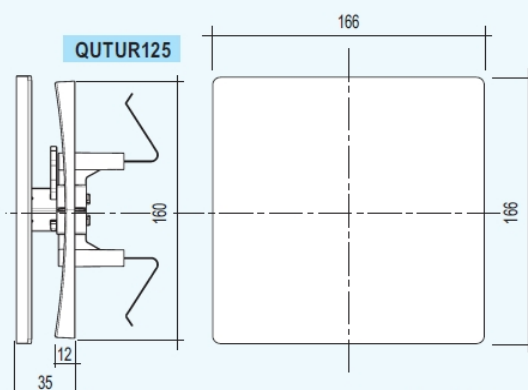

**NOVINKA
2015**

**MATERIÁL
ASA
VYSOCE ODOLNÉ
UV ZÁŘENÍ**

FU TUR125B
PATENTOVANÝ
MODEL

QU TUR125B
PATENTOVANÝ
MODEL

Estetická možnost jak zakrýt větrací otvor s možností zavírání se sítkou proti hmyzu. Bílý matný plast. Univerzální uchycení v otvoru pomocí ocelových pružin.

Kolíček pro zajištění v pozici "větrání"

ROZSAH POUŽITÍ	ROZMĚR	BARVA	Cm2			LINEA BLISTER		PREZZO €
 OD Ø D0 Ø mm 80 mm 125 KRUHOVÁ FUTUR125B	Ø 170	BÍLÁ	100	24		FUTUR125X	12	
 OD Ø D0 Ø mm 80 mm 125 ČTVERCOVÁ QUTUR125B	166x166	BÍLÁ	100	24		QUTUR125X	12	