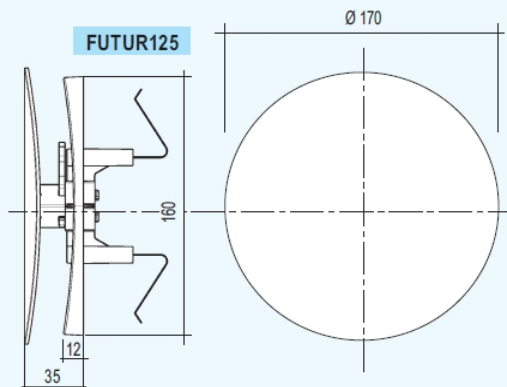

**NOVINKA
2015**

**MATERIÁL
ASA
VYSOCE ODOLNÉ
UV ZÁŘENÍ**

FU TUR125B
PATENTOVANÝ
MODEL

QU TUR125B
PATENTOVANÝ
MODEL

Estetická možnost jak zakrýt větrací otvor s možností zavírání se sítkou proti hmyzu. Bílý matný plast. Univerzální uchycení v otvoru pomocí ocelových pružin.

Kolíček pro zajištění v pozici "větrání"

ROZSAH POUŽITÍ	ROZMĚR	BARVA	Cm2			LINEA BLISTER		PREZZO €
 OD Ø D0 Ø mm 80 mm 125 KRUHOVÁ FUTUR125B	Ø 170	BÍLÁ	100	24		FUTUR125X	12	
 OD Ø D0 Ø mm 80 mm 125 ČTVERCOVÁ QUTUR125B	166x166	BÍLÁ	100	24		QUTUR125X	12	