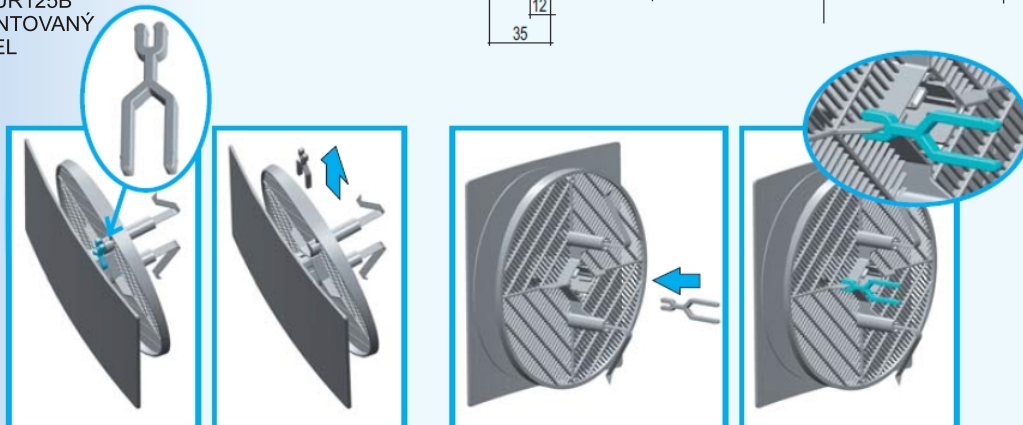

**NOVINKA
2015**

**MATERIÁL
ASA
VYSOCE ODOLNÉ
UV ZÁŘENÍ**

FU TUR125B
PATENTOVANÝ
MODEL

QU TUR125B
PATENTOVANÝ
MODEL

Estetická možnost jak zakrýt větrací otvor s možností zavírání se sítkou proti hmyzu. Bílý matný plast. Univerzální uchycení v otvoru pomocí ocelových pružin.

Kolíček pro zajištění v pozici "větrání"

ROZSAH POUŽITÍ	ROZMĚR	BARVA	Cm2			LINEA BLISTER		PREZZO €
 OD Ø D0 Ø mm 80 mm 125 KRUHOVÁ FUTUR125B	Ø 170	BÍLÁ	100	24		FUTUR125X	12	
 OD Ø D0 Ø mm 80 mm 125 ČTVERCOVÁ QUTUR125B	166x166	BÍLÁ	100	24		QUTUR125X	12	